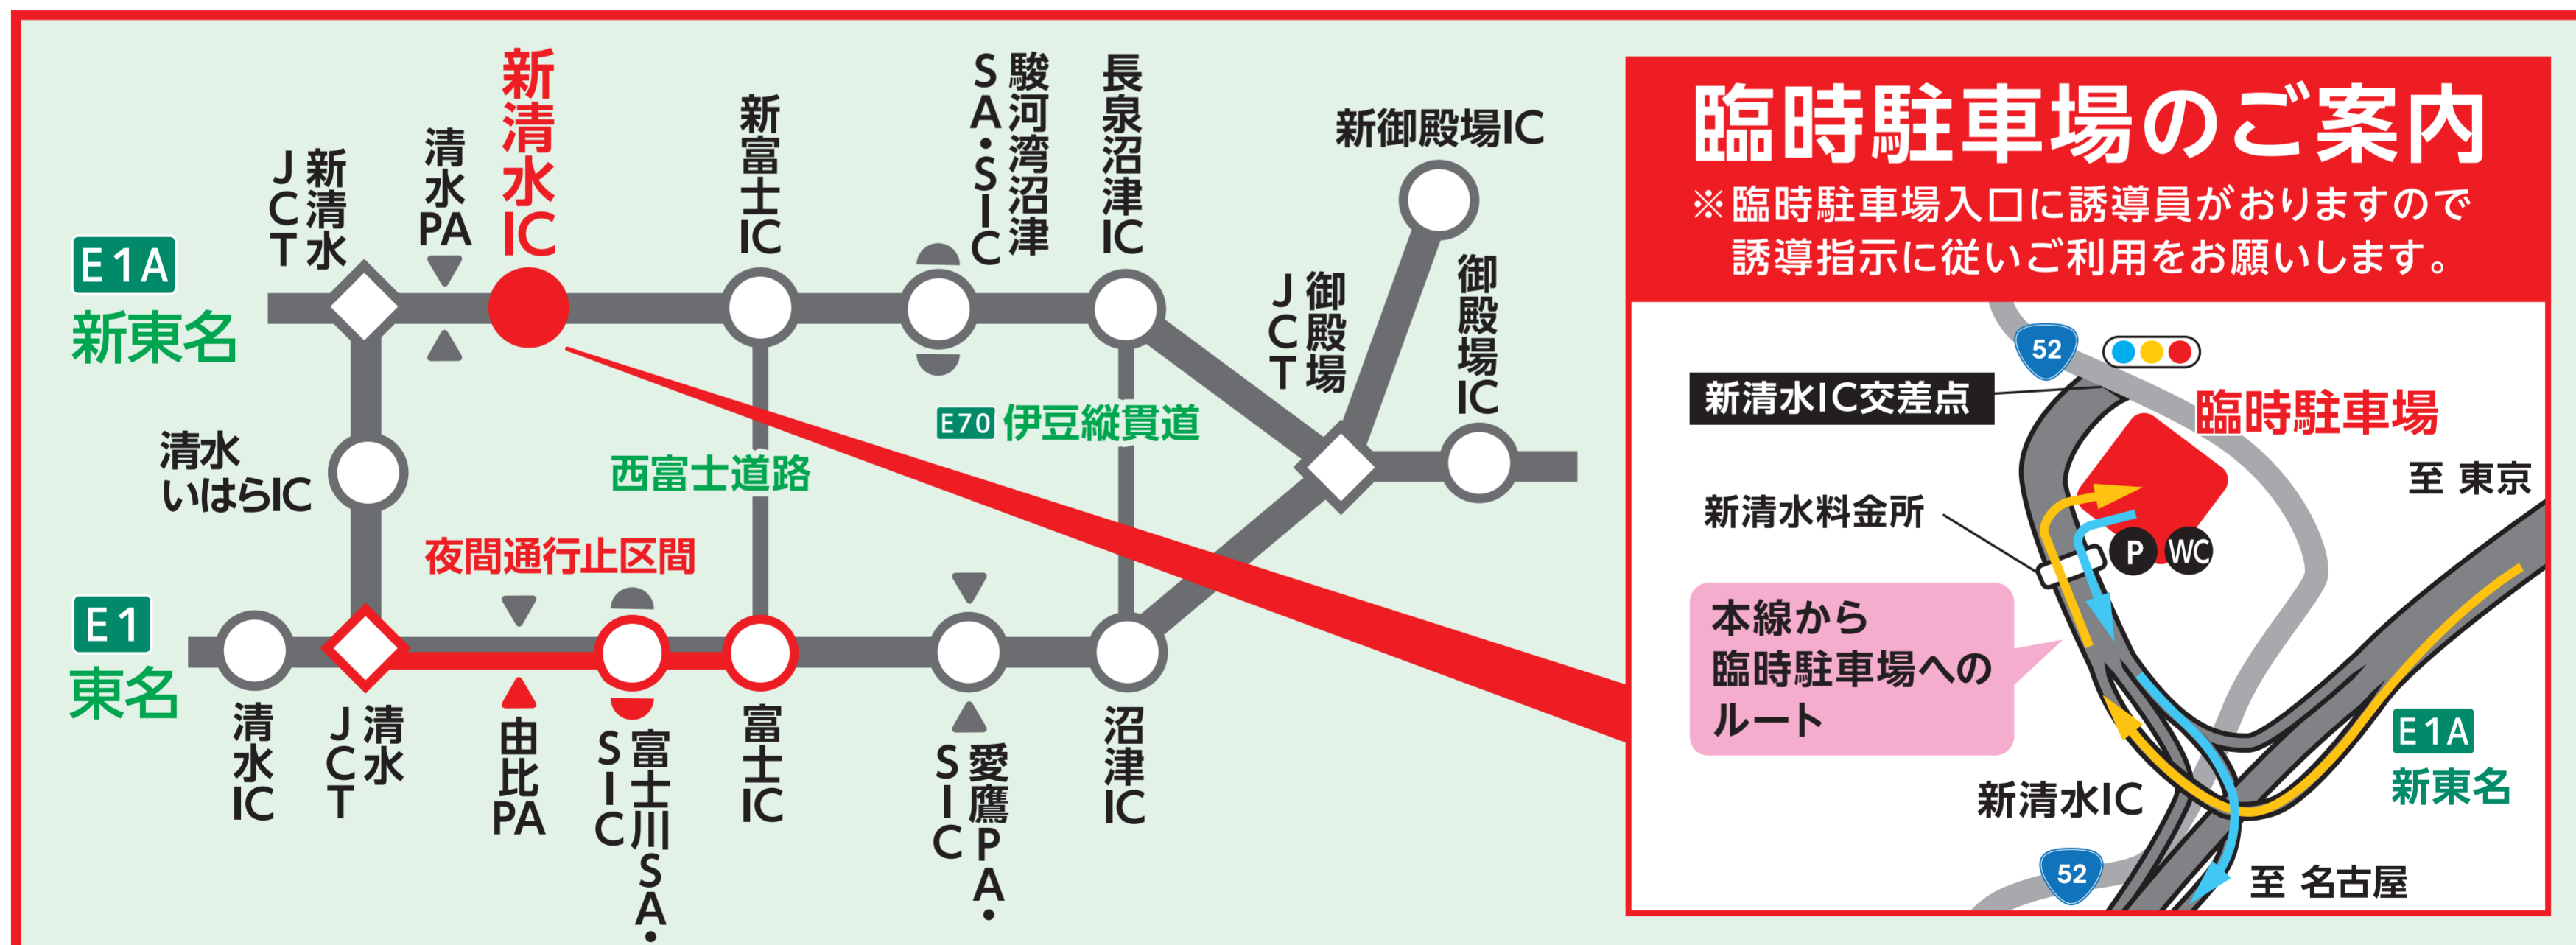

新清水IC

臨時駐車場

(夜間通行止 実施日のみ)

- ETC車のみご利用いただけます。
- 中型車、大型車、特大車のみご利用いただけます。
(普通自動車、軽自動車などや、トレーラーはご利用になれません。)
- 下り線(名古屋方面)をご利用の車両のみお使いいただけます。

1/7 火 → 2/12 水

各日18時から翌8時までのうち、2時間以内。
夜間通行止め実施日のみご利用になれます。

夜間通行止めの詳細や駐車場利用時の料金調整は、
工事専用WEBサイトまたは、各SNSでご確認ください。

【工事専用WEBサイト】

【X】

【Instagram】

ご迷惑をおかけしますが、
ご理解・ご協力のほどお願いいたします。

NEXCO中日本お客さまセンター 24時間年中無休(通話料無料)

0120-922-229

- 上記電話をご利用にならない場合は052-223-0333(通話料有料)
- 交通事故の通報は警察(110番)へ