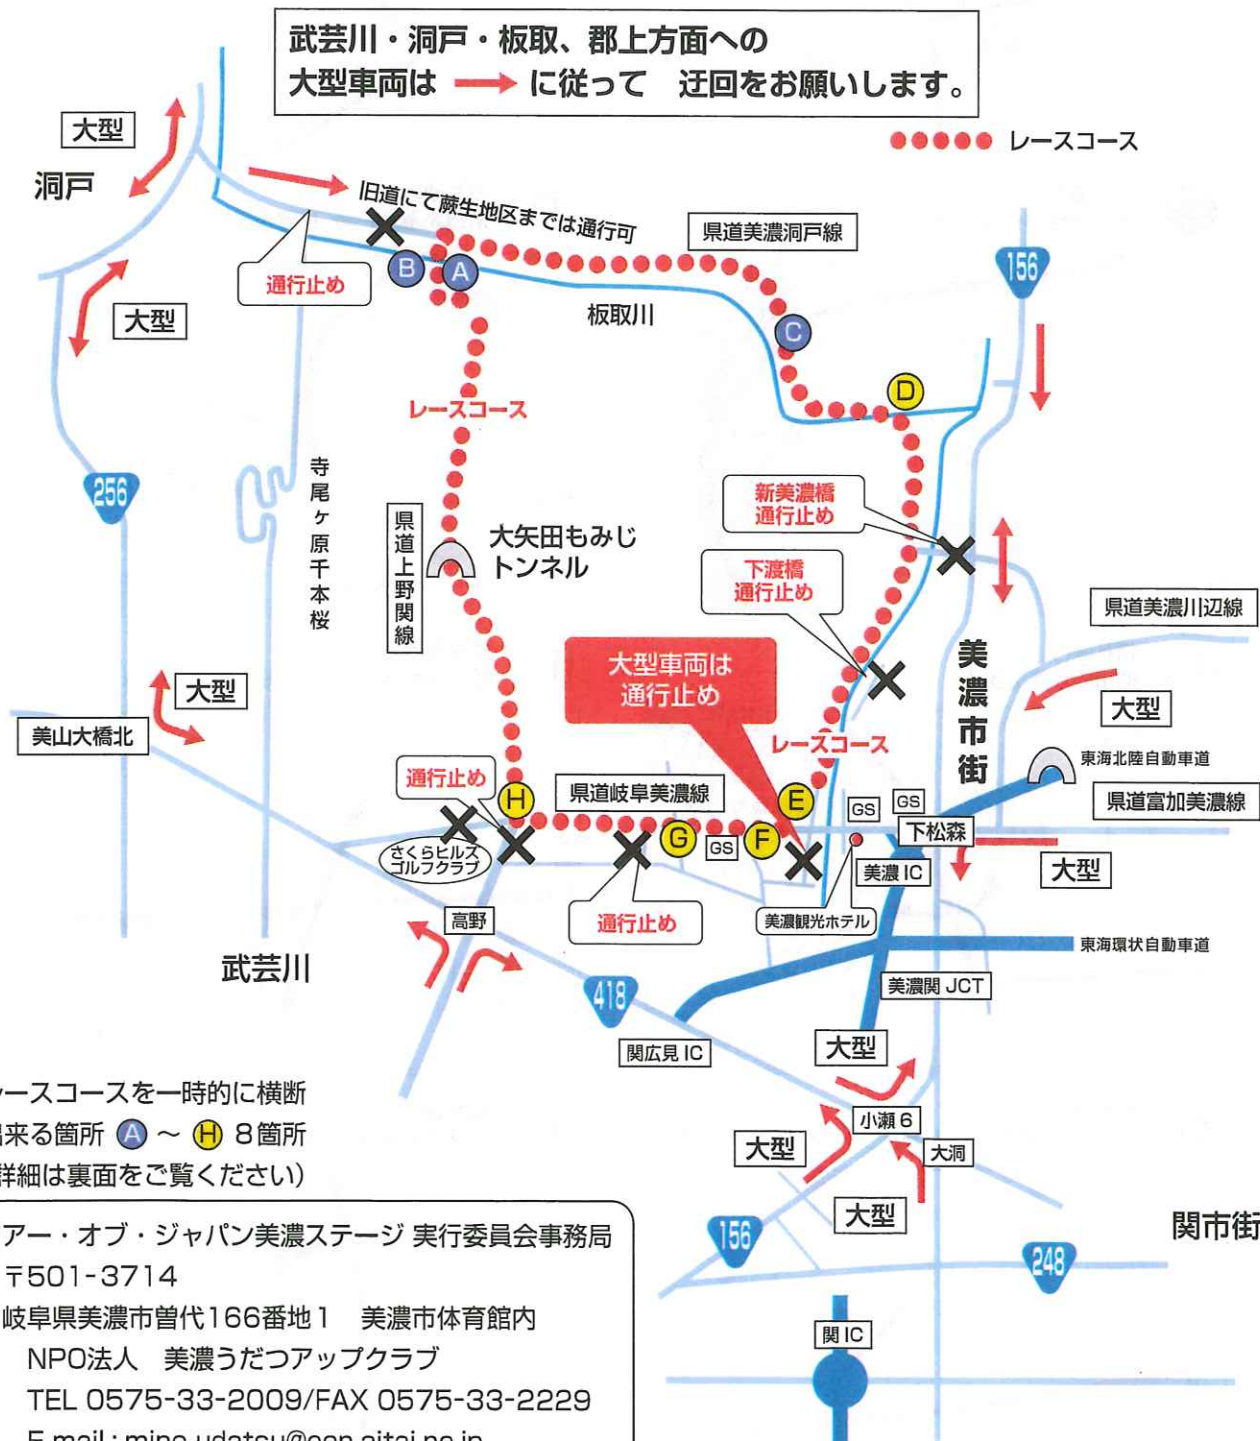

交通規制のお知らせ

2025年5月21日(水) AM 9:00 ~ PM 1:00 頃

ツアー・オブ・ジャパン美濃ステージ開催のため
(国際自転車ロードレース)

レース中、**コース上は全面通行禁止** となります。
ご理解とご協力をお願いします。

武芸川・洞戸・板取、郡上方面への
大型車両は → に従って 迂回をお願いします。

レースコースを一時的に横断
出来る箇所 A ~ H 8箇所
(詳細は裏面をご覧ください)

↔ 相互通行

← 一方通行

— レースコース

A 一方通行
御手洗三叉路から幅石油

B 一方通行
陸橋交差点 (児山鉄工側から小倉側へ)

C 一方通行
蕨生浅野から城山橋

D 相互通行
県道美濃洞戸線 長瀬橋信号交差点

E 相互通行
藍川団地南交差点

F 相互通行
県道岐阜美濃線 ホンダカーズ交差点

G 相互通行
県道岐阜美濃線 もみじが丘ファミリーマート交差点

H 相互通行
県道上野関線 大矢田市場交差点は通行不可