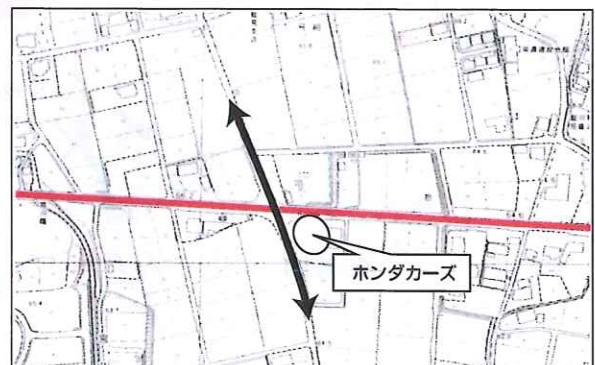

F 相互通行
県道岐阜美濃線 ホンダカーズ交差点