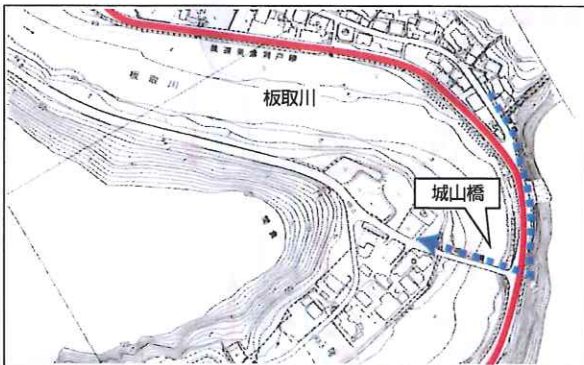

↔ 相互通行

← 一方通行

— レースコース

A 一方通行
御手洗三叉路から幅石油

B 一方通行
陸橋交差点 (児山鉄工側から小倉側へ)

C 一方通行
蕨生浅野から城山橋

D 相互通行
県道美濃洞戸線 長瀬橋信号交差点

E 相互通行
藍川団地南交差点