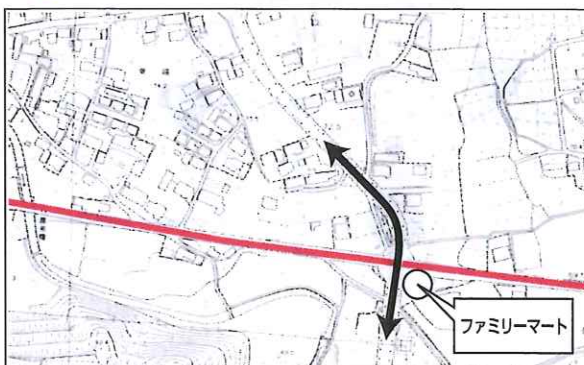

G 相互通行
県道岐阜美濃線 もみじが丘ファミリーマート交差点